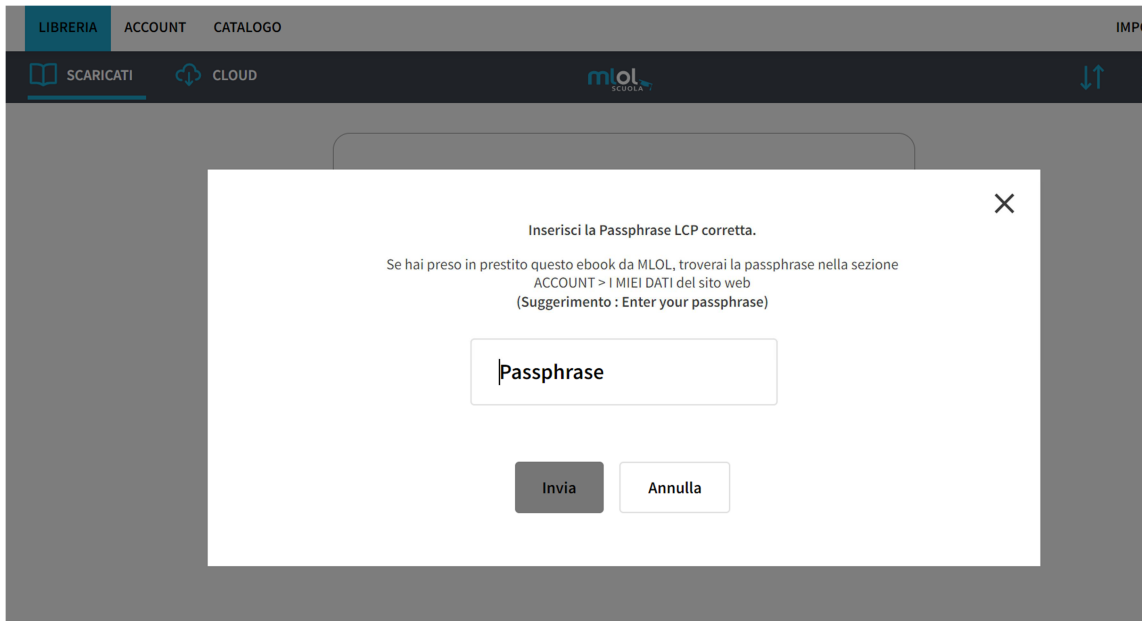

[Torna indietro](#)

I Miei Dati

DATI DI ACCESSO

Email : DocenteY@tresigallo.istruzioneer.it
Username : s712u80532
Password : ***** [modifica](#)

DATI PERSONALI

Nome : docente
Cognome : y
Nickname : [non ancora inserito] [modifica](#)
Il tuo nickname verrà mostrato come autore delle tue liste pubbliche.

LETTURA

Passphrase : MLOLPass02163535
La passphrase può essere richiesta dalla nostra app MLOL Ebook Reader o da altre applicazioni compatibili all'apertura di un ebook protetto con Readium LCP. È la stessa per tutti gli ebook che prenderai a prestito su MLOL con questo account.

Altri dati

- [LE MIE RISORSE](#)
- [LE MIE LISTE](#)

Inserire la passphrase, inviare e si apre la schermata seguente.